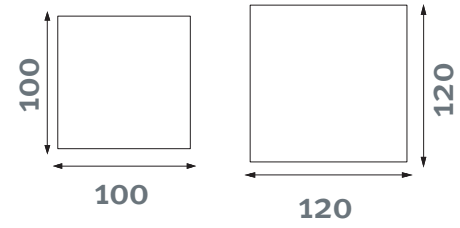

Fileto Kare / Square / Carree

Fileto Kare etrafında toplanarak iş hayatınıza yön verecek görüşmeler yapmaya hazır mısınız?

Are you ready to make meetings that will change your work life by gathering around Fileto Square?

Etes-vous prêts à faire des réunions qui orienter votre vie de travail en se rassemblant autour de Fileto Carrée?