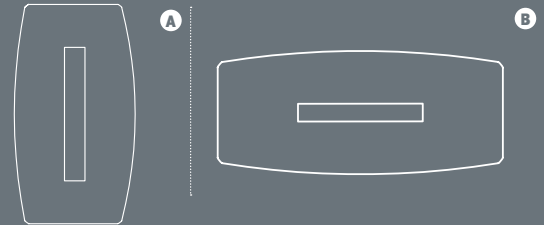

Karagöl | **A** - 118x230 **B** - 118x280 **C** - 140x320