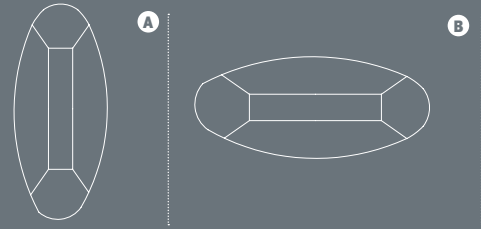

## Teknik Detaylar / Technical Details / Les Détails Techniques

Elips | **A** - 440x198 **B** - 158x360

Konsept | **A** - 250x160x325

Kolega | **A** - 140x180 **B** - 100x180

Black Pearl | **A** - 120x250