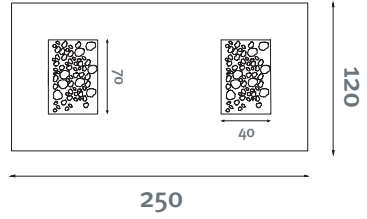

Black Pearl

Cam toplantı masası, farklı renkte ahşap seçenekleri ve niteliği artırılmış metal kullanımı ile Black Pearl benzersiz bir ayrıcalık sunarken yaşam alanlarına da değer katıyor.

Glass meeting table, wood selection with various colour choices and the usage of over-qualified metal, Black Pearl gives living spaces more value besides featuring a unique advantage.

Avec une table de réunion en verre, des options de bois dans des différentes couleurs et l'utilisation de métal ayant une qualité accrue, Black Pearl en fournissant un privilège unique enrichie l'espace vitale.