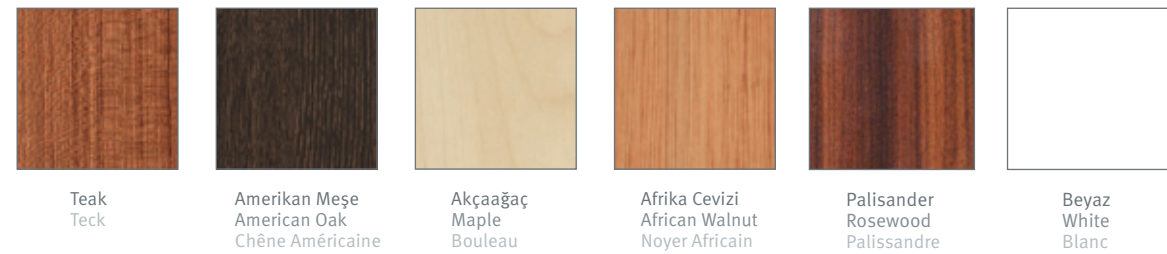

Konsept / Concept

En önemli kararlar en önemli toplantılarda alınır. Konsept ile ihtiyacınız olan atmosfer hazır.

The biggest decisions are made during the most important meetings. By Concept the atmosphere that you need is ready.

Les plus grandes décisions sont prises durant les plus importantes réunions. Grâce à Concept l'atmosphère dont vous avez besoin est prêt.

ofisci