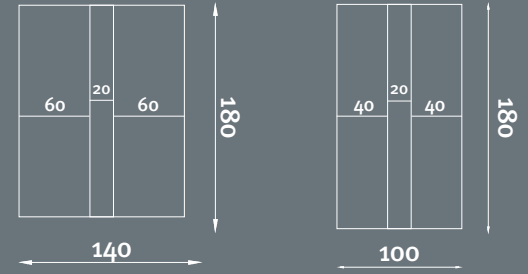

Kolega

Ofislerin genel yaşam alanında ve özel odalarda hayatınızı kolaylaştıracak, şık bir tasarım: Kolega...

Kolega: a chic design, which makes your life easier in your general office and in private rooms.

Kolega : un design chic, facilitant votre vie dans les bureaux en général et à l'intérieur des chambres privées.

ofisci