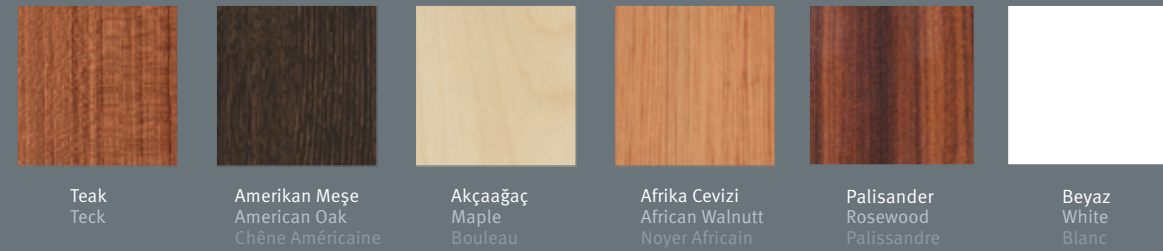

Kolega

Ofislerin genel yaşam alanında ve özel odalarda hayatınızı kolaylaştıracak, şık bir tasarım: Kolega...

Kolega: a chic design, which makes your life easier in your general office and in private rooms.

Kolega : un design chic, facilitant votre vie dans les bureaux en général et à l'intérieur des chambres privées.

ofisci