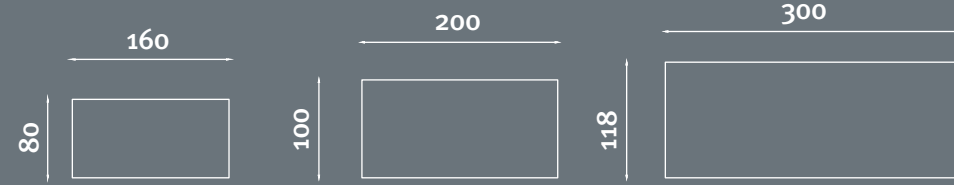

Fileto

Modern, zarif ve fonksiyonel yapısıyla Fileto ofis hayatınıza canlılık, toplantılarınıza dinamizm katacak.

Fileto will bring new life in your work life and will give dynamism in your meetings with its modern, elegant and functional structure.

Fileto va vivifier votre vie de travail et va donner du dynamisme à vos réunions avec sa structure modern, élégante et fonctionnelle.