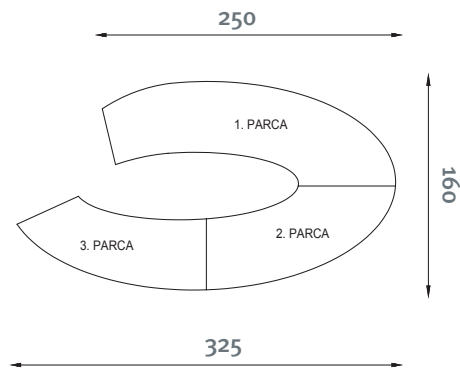

Konsept / Concept

En önemli kararlar en önemli toplantılarda alınır. Konsept ile ihtiyacınız olan atmosfer hazır.

The biggest decisions are made during the most important meetings. By Concept the atmosphere that you need is ready.

Les plus grandes décisions sont prises durant les plus importantes réunions. Grâce à Concept l'atmosphère dont vous avez besoin est prêt.

ofisci