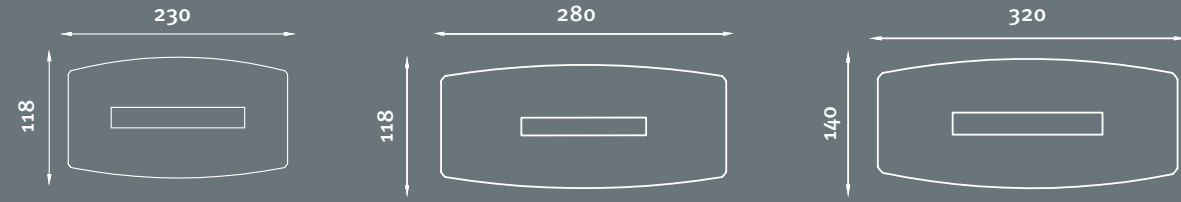

Karagöl

Her türlü toplantılarınız için en iyi şartları sağlayan Karagöl ile iş hayatında başarıya hazır olun.

Be prepared for success in your work life with Karagöl which provides the best conditions in all of your meeting.

Soyez prêts à la réussite dans votre vie professionnelle avec Karagöl qui permet les meilleures conditions pour toutes vos réunions.