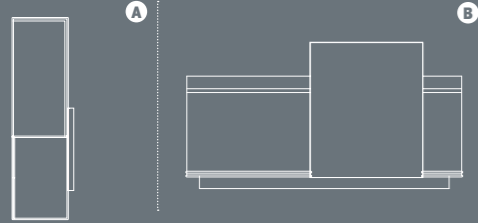

Banko'İşil® | **A** - 200x70 **B** - 200x110