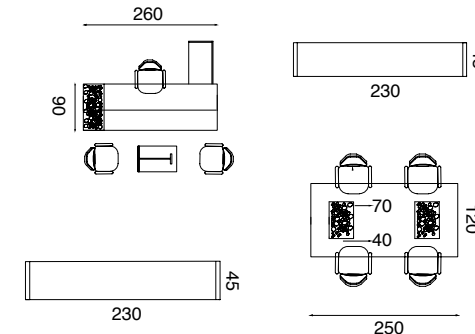

Black

Üst düzey yaşamlar için her şey üst düzey tasarlanmalı. Tıpkı Black Pearl'ün kusursuz, benzersiz ve modern dünyasında olduğu gibi... Stil sahibi yöneticiler için yalnızca ofis elemanları değil aynı zamanda bir hayat stili sunan Black Pearl, sade ve minimalist tasarımı ile estetik bir dünya vaat ediyor.

- A353 | Teak
  Teck
- A371 | Amerikan Meşe
  American Oak
  Chêne américaine
- A319 | Akağaç
  Maple
  Bouleau
- A362 | Afrika Cevizi
  African Walnut
  Noyer Africain
- D129 | Lake Beyaz
  Lacquer White
  Blanc
  Laqué

Black Pearl®

A+ HAYATLAR İÇİN A+ TASARIMLAR
A+ DESIGNS FOR A+ LIVES
POUR UNE VIE A+ DES DESIGNS A+

Cam toplantı masası, farklı renkte ahşap seçenekleri ve niteliği arttırılmış metal kullanımı ile Black Pearl benzersiz bir ayrıcalık sunarken yaşam alanlarına da değer katıyor.

Glass meeting table, wood selection with various colour choices and the usage of over-qualified metal, Black Pearl gives living spaces more value besides featuring a unique advantage.

Avec une table de réunion en verre, des options de bois dans des différentes couleurs et l'utilisation de métal ayant une qualité accrue, Black Pearl en fournissant un privilège unique enrichie l'espace vitale.